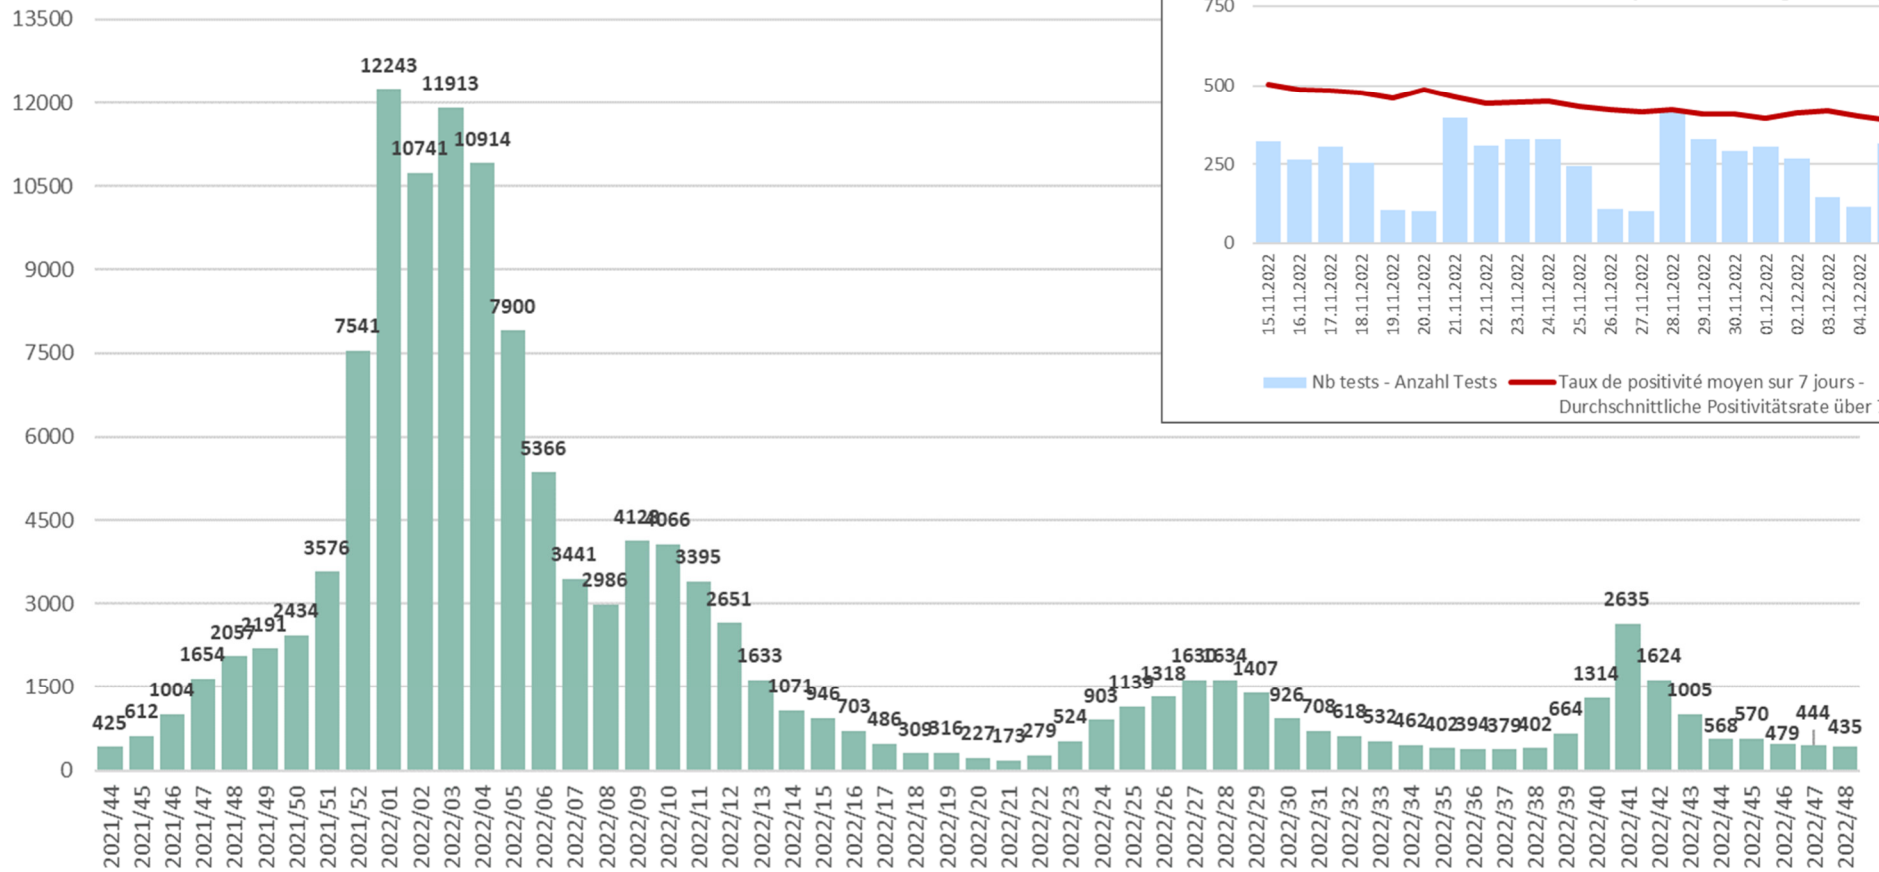

# COVID-19 : Situation épidémiologique en Valais – Epidemiologische Situation im Wallis

État au – Stand am : 06.12.2022

Nombre de nouveaux cas COVID-19 par semaine - Anzahl neue COVID-19 Fälle pro Woche

# COVID-19 : Situation épidémiologique en Valais – Epidemiologische Situation im Wallis

État au – Stand am : 06.12.2022

Nombre de décès COVID-19 par semaine – Anzahl COVID-19 Todesfälle pro Woche

Nombre de cas COVID-19 actuellement hospitalisés (au dimanche) - Anzahl hospitalisierte COVID-19 Fälle (am Sonntag)