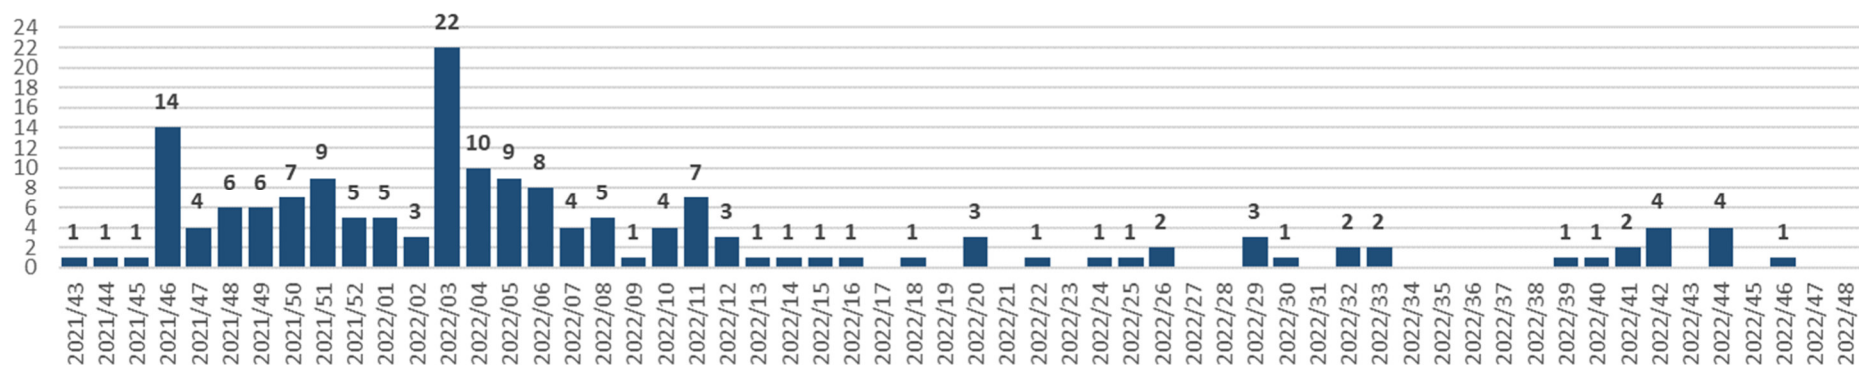

COVID-19 : Situation épidémiologique en Valais – Epidemiologische Situation im Wallis

État au – Stand am : 06.12.2022

Nombre de décès COVID-19 par semaine – Anzahl COVID-19 Todesfälle pro Woche