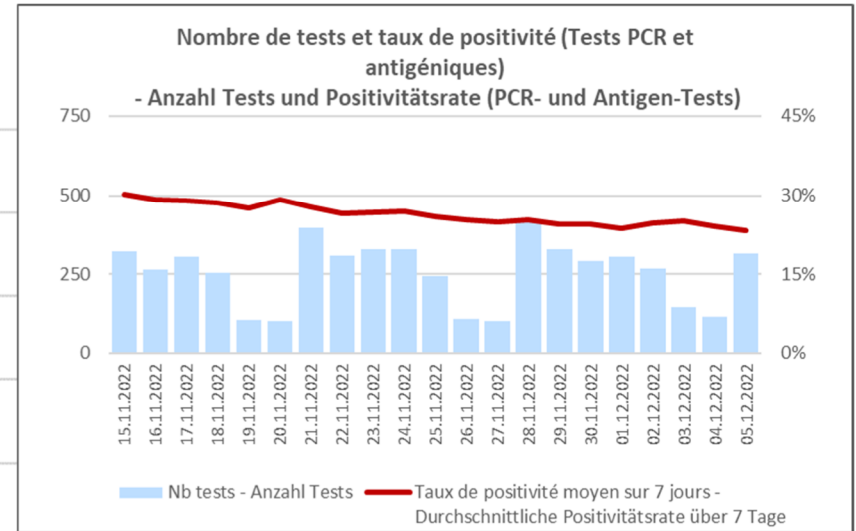

# COVID-19 : Situation épidémiologique en Valais – Epidemiologische Situation im Wallis

État au – Stand am : 06.12.2022

Nombre de nouveaux cas COVID-19 par semaine - Anzahl neue COVID-19 Fälle pro Woche

# COVID-19 : Situation épidémiologique en Valais – Epidemiologische Situation im Wallis

État au – Stand am : 06.12.2022

Nombre de décès COVID-19 par semaine – Anzahl COVID-19 Todesfälle pro Woche

Nombre de cas COVID-19 actuellement hospitalisés (au dimanche) - Anzahl hospitalisierte COVID-19 Fälle (am Sonntag)